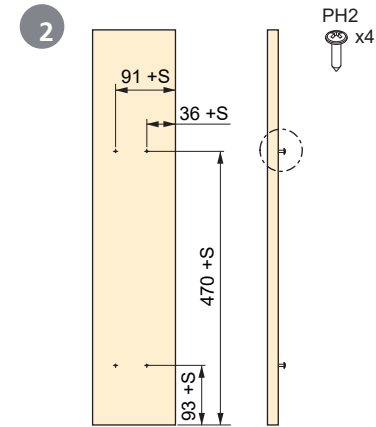

Z	
150	min. 112
200	min. 162

S= Solape / Sormonto / Overlap
Chevauchement / Sobreposição da ilharga