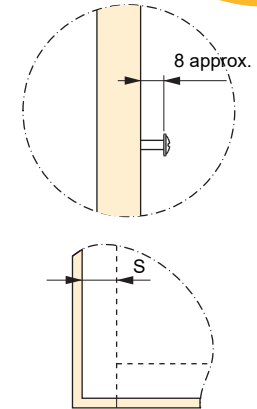

Z	
150	min. 112
200	min. 162

S= Solape / Sormonto / Overlap
Chevauchement / Sobreposição da ilharga